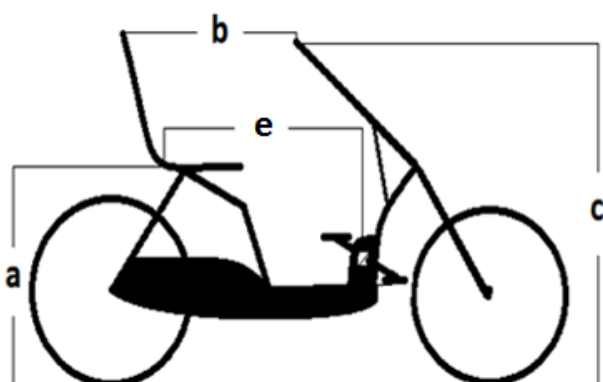

De Singly is een unieke driewieler met uiterst goede stureigenschappen en een zeer lage instap. Bij het maken van bochten houdt hij koers en hoeft je niet voor je gevoel tegen de rijrichting in te hangen, zoals dat bij normale driewielers wel het geval is. Daarnaast is de fiets voorzien van een zeer comfortabele stoel die een prettige en stabiele ondersteuning biedt.

- Standaard 7 versnellingen
- Instaphoogte 18 cm
- Lengte 180 cm
- Breedte 74 cm
- Kleur frame: metallic blauw
- Maximaal toelaatbaar gewicht 110 kg
- LED batterijverlichting

Maten

Zadelhoogte (a)	= _____
Afstand zadel-stuur (b)	= _____
Stuurhoogte (c)	= _____
Cranklengte	= L__ R__
Afstand zadel-trapas (e)	= _____