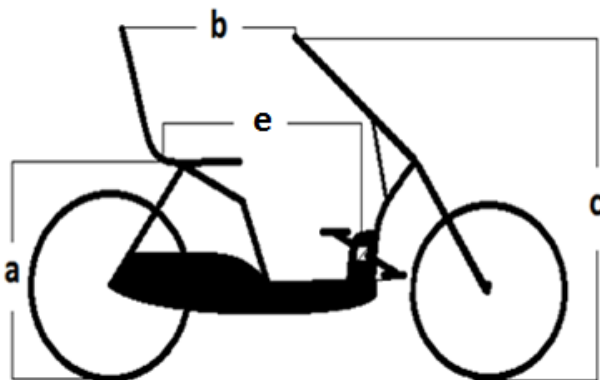

- Standaard 7 versnellingen
- Hulpmotor met 3, 5 of 9 standen en wegrij-functie
- Instaphoogte 18 cm
- Lengte 185 cm
- Breedte 75 cm
- Kleur frame: metallic blauw
- Maximaal toelaatbaar gewicht 120 kg
- LED batterijverlichting

Maten

Zadelhoogte (a) = _____

Afstand zadel-stuur (b) = _____

Stuurhoogte (c) = _____

Cranklengte = L_ R_

Afstand zadel-trapas (e) = _____

Opmerkingen

De Singly E is verkrijgbaar in de volgende uitvoeringen:		Excl. BTW	Incl. BTW
---	--	------------------	------------------