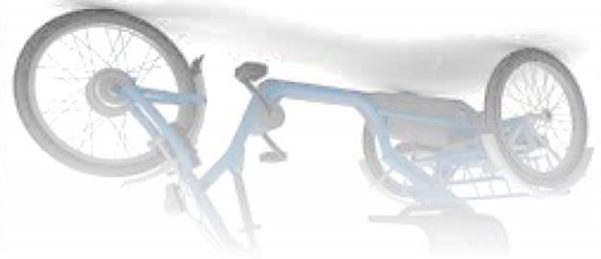

De Singly E is een unieke driewieler trapondersteuning, uiterst goede stureigenschappen en een zeer lage instap. Bij het maken van bochten houdt hij koers en hoeft je niet voor je gevoel tegen de rijrichting in te hangen, zoals dat bij normale driewielers wel het geval is. Daarnaast is de fiets voorzien van een zeer comfortabele stoel die een prettige en stabiele ondersteuning biedt.

- Standaard 7 versnellingen
- Hulpmotor met 3, 5 of 9 standen en wegrij-functie
- Instaphoogte 18 cm
- Lengte 185 cm
- Breedte 75 cm
- Kleur frame: metallic blauw
- Maximaal toelaatbaar gewicht 120 kg
- LED batterijverlichting

Maten

Zadelhoogte (a) = _____

Afstand zadel-stuur (b) = _____

Stuurhoogte (c) = _____

Cranklengte = L_ R_

Afstand zadel-trapas (e) = _____

Opmerkingen

De Singly E is verkrijgbaar in de volgende uitvoeringen:		Excl. BTW	Incl. BTW
---	--	------------------	------------------