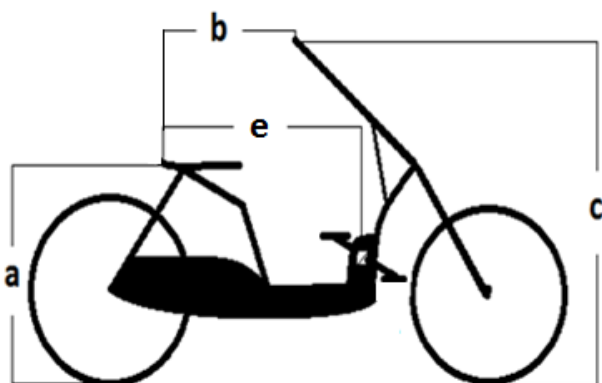

- Zithoogte minimaal 77 cm
- Terugtraprem of handremmen
- Instaphoogte 18 cm
- 3 (standaard) of 7 versnellingen
- kleur frame: donkerbruin
- Gewicht 31 kg
- Maximaal toelaatbaar gewicht 110 kg

Maten

Zadelhoogte (a) = _____

Afstand zadel-stuur (b) = _____

Stuurhoogte (c) = _____

Cranklengte (d) = L_ R_

Afstand zadel-trapas (e) = _____

De Suelo is verkrijgbaar in de volgende uitvoeringen:

		Excl. BTW	Incl. BTW
<input type="checkbox"/>	111111 Suelo zwartbruin, 3 versn. en freewheel	€ 1.607,44	€ 1.945,-
<input type="checkbox"/>	111112 Suelo zwartbruin, 3 versn. en terugtraprem	€ 1.607,44	€ 1.945,-
<input type="checkbox"/>	111113 Suelo zwartbruin, 7 versn. en freewheel	€ 1.679,34	€ 2.032,-
<input type="checkbox"/>	111114 Suelo zwartbruin, 7 versn. en terugtraprem	€ 1.679,34	€ 2.032,-
<input type="checkbox"/>	111141 Suelo zwartgrijs, 3 versn. en freewheel	€ 1.607,44	€ 1.945,-
<input type="checkbox"/>	111142 Suelo zwartgrijs, 3 versn. en terugtraprem	€ 1.607,44	€ 1.945,-
<input type="checkbox"/>	111143 Suelo zwartgrijs, 7 versn. en freewheel	€ 1.679,34	€ 2.032,-
<input type="checkbox"/>	111144 Suelo zwartgrijs, 7 versn. en terugtraprem	€ 1.679,34	€ 2.032,-
<input type="checkbox"/>	111181 Suelo wenskleur, 3 versn. en freewheel	€ 1.732,23	€ 2.096,-
<input type="checkbox"/>	111182 Suelo wenskleur, 3 versn. en terugtraprem	€ 1.732,23	€ 2.096,-
<input type="checkbox"/>	111183 Suelo wenskleur, 7 versn. en freewheel	€ 1.804,13	€ 2.183,-
<input type="checkbox"/>	111184 Suelo wenskleur, 7 versn. en terugtraprem	€ 1.804,13	€ 2.183,-