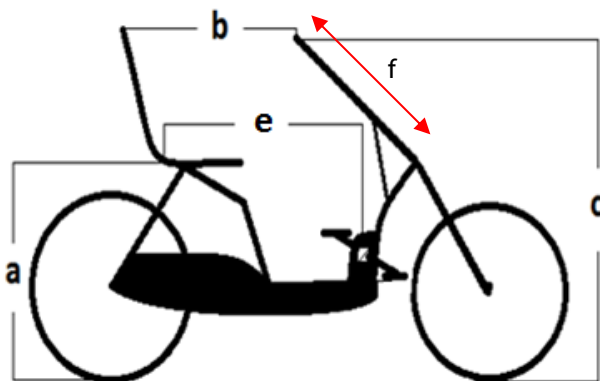

- Standaard 7 versnellingen
- Hulpmotor met 3, 5 of 9 standen
- Instaphoogte: 18 cm
- Lengte: 185 cm
- Breedte: 75 cm
- Kleur frame: metallic blauw
- Maximaal toelaatbaar gewicht: 120 kg
- LED batterijverlichting
- Ringslot

Maten

Zadelhoogte (a) = _____

Afstand zadel-stuur (b) = _____

Stuurhoogte (c) = _____

Cranklengte = L _____ R _____

Afstand stuur kruiskopp. (f) = _____

Opmerkingen

De Singly E is verkrijgbaar in de volgende uitvoeringen:		Excl. BTW	Incl. BTW
---	--	------------------	------------------