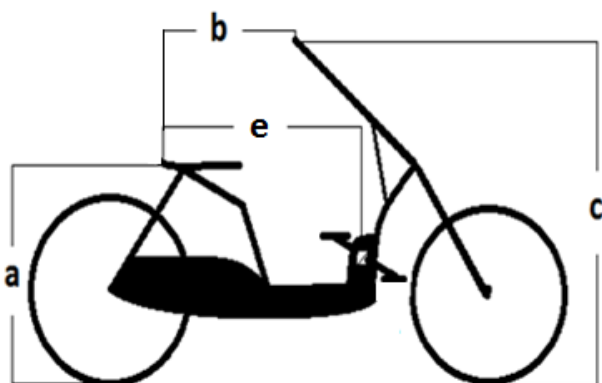

**Maten**

Zadelhoogte (a) = \_\_\_\_\_

Afstand zadel-stuur (b) = \_\_\_\_\_

Stuurhoogte (c) = \_\_\_\_\_

Cranklengte (d) = L \_\_\_\_\_ R \_\_\_\_\_

Afstand zadel-trapas (e) = \_\_\_\_\_

**De Suelo is verkrijgbaar in de volgende uitvoeringen:**