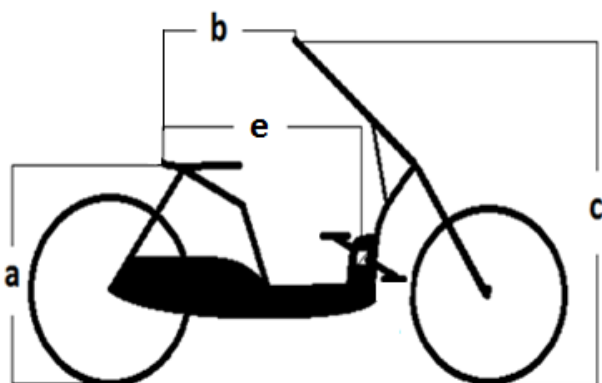

### Maten

Zadelhoogte (a) = \_\_\_\_\_

Afstand zadel-stuur (b) = \_\_\_\_\_

Stuurhoogte (c) = \_\_\_\_\_

Cranklengte (d) = L \_\_\_\_\_ R \_\_\_\_\_

Afstand zadel-trapas (e) = \_\_\_\_\_

De Suelo E is verkrijgbaar in de volgende uitvoeringen:		Excl. BTW	Incl. BTW
---	--	-----------	-----------