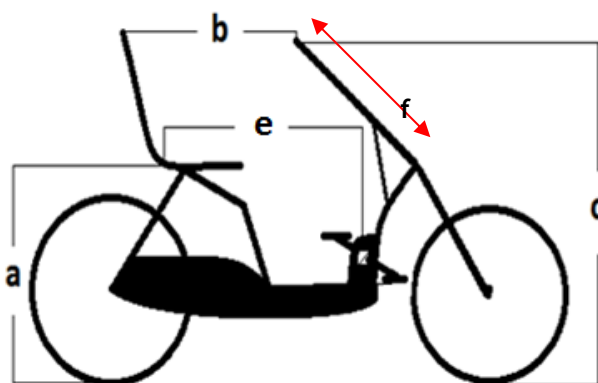

- Standaard 7 versnellingen
- Hulpmotor met 3, 5 of 9 standen
- Instaphoogte: 18 cm
- Lengte: 185 cm
- Breedte: 75 cm
- Kleur frame: metallic blauw
- Maximaal toelaatbaar gewicht: 120 kg
- LED batterijverlichting
- Ringslot

## Maten

Zadelhoogte (a) = \_\_\_\_\_

Afstand zadel-stuur (b) = \_\_\_\_\_

Stuurhoogte (c) = \_\_\_\_\_

Cranklengte = L \_\_\_ R \_\_\_

Afstand stuur kruiskopp. (f) = \_\_\_\_\_